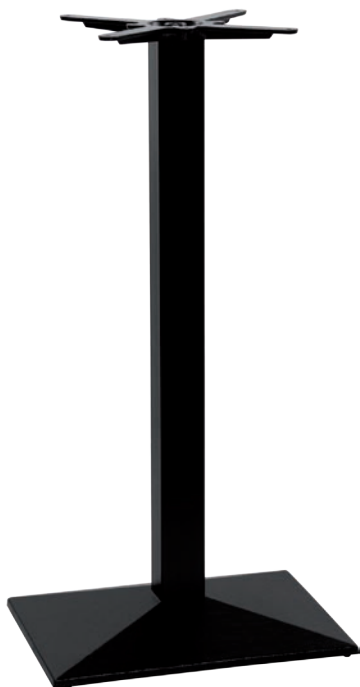

for tops:
ø60, ø70 cm
60x60, 70x70 cm

TABLE BASE
PIRAM 44
BAR

black 

for tops:
ø60, ø70 cm
60x60, 70x70,
60x70, 60x80 cm

TABLE BASE
PIRAM 64

black 

for tops:
70x70, 80x80, 90x90,
60x70, 60x80, 60x100,
70x110, 80x120, 80x140 cm

TABLE BASE
PIRAM 64 BAR

black 

for tops:
60x60, 70x70,
60x70, 60x80,
60x100, 70x110 cm

TABLE BASE
SLIM
400-Q80 BAR

with footrest
 black 
 for tops:
 ø60, ø70 cm
 60x60, 70x70 cm

TABLE BASE
SLIM
600-Q80 BAR