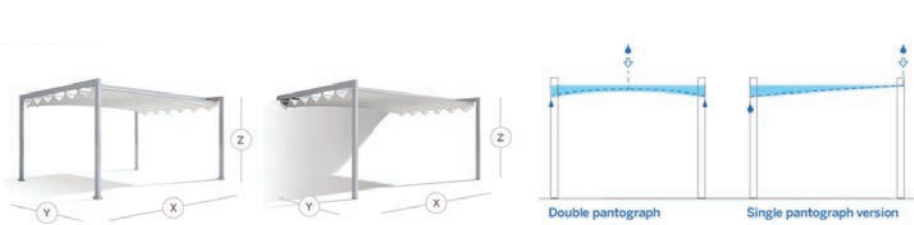

dim: ø60, ø70, ø80 cm
60x60, 70x70, 80x80,
120x80 cm

**TABLE TOP
CITY SLIM**

dim: ø60, ø70 cm
60x60, 70x70, 80x80 cm

**TABLE TOP
CADIX ROUGE**

dim: ø60, ø70 cm
60x60, 70x70, 80x80 cm

TABLE TOP
STUDIO MALIBU
dim: 70x70, 80x80 cm

TABLE TOP
STUDIO
SURFING GIRL
dim: 70x70, 80x80 cm

TABLE TOP
STUDIO BURGER
dim: 70x70, 80x80 cm

TABLE TOP
STUDIO DRIVE IN
dim: 70x70, 80x80 cm

Table Tops

MED ROOM

SINGLE MODULE LEANING

MED FLY

MED TWIST

VELENDIA

Pergolas

Fabric DRALON with TEFLON protection

Parasols

PALLADIO STANDARD

dim:
ø250, ø300, ø350, ø400 cm
300x300, 350x350, 400x400,
200x300, 300x400 cm

MILANO BRACCIO

dim:
350x350, 300x400 cm