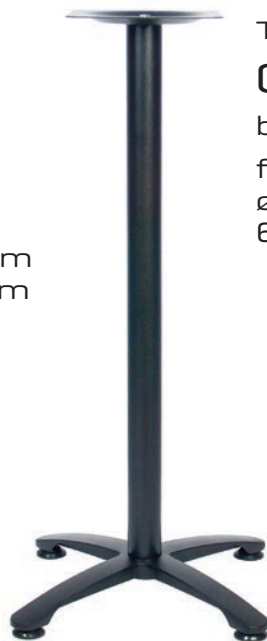

ø60, ø70 cm

60x60, 70x70 cm

TABLE BASE

CROSS

black

for tops:

ø60, ø70, ø80 cm

60x70, 60x80 cm