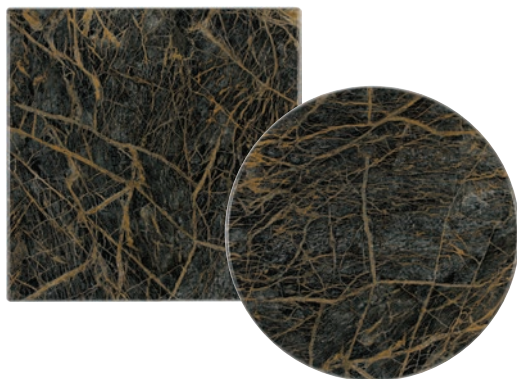

Options: ø60, ø70, ø80 cm
60x60, 70x70, 80x80, 90x90,
60x70, 60x100, 70x110, 80x120 cm

TABLE TOP
SOLO TRAVERTIN
dim: ø60, ø70 cm
60x60, 70x70, 80x80 cm

TABLE TOP
SOLO SIENA
dim: ø60, ø70 cm
70x70, 80x80 cm