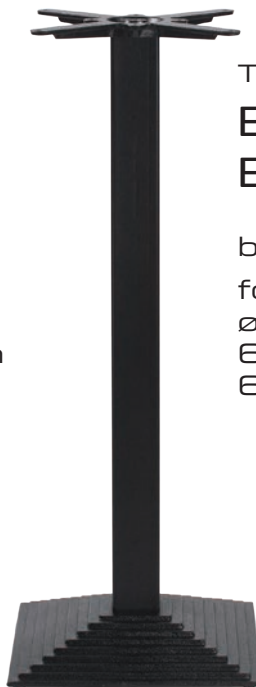

TABLE BASE
**BAGRA 43
BAR**

black 

for tops:
ø60, ø70 cm
60x60, 70x70 cm

TABLE BASE
**BAGRA 44
BAR**

black 

for tops:
ø60, ø70 cm
60x60, 70x70,
60x70, 60x80 cm

Table Bases

TABLE BASE
PIRAM 43