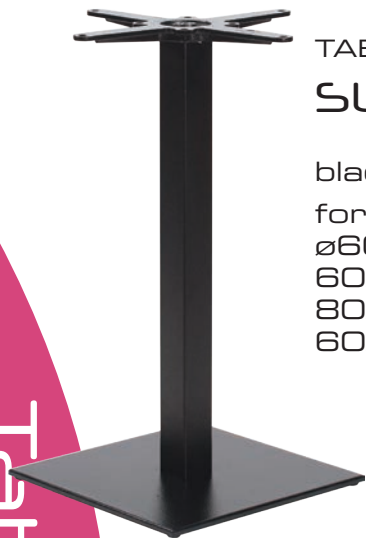

TABLE BASE

CROSS BAR

black

for tops:

ø60, ø70 cm

60x60, 70x70 cm

color options

black silver white

TABLE BASE

CROSS DUO

black

for tops:

70x110, 80x120 cm

TABLE BASE
SLIM 400-Q60

black

for tops:
ø60, ø70, ø80 cm
60x60, 70x70,
80x80 cm
60x70, 60x80 cm

TABLE BASE
SLIM 430-60

black

for tops:
ø60, ø70, ø80 cm
60x60, 70x70 cm

TABLE BASE
SLIM 400
BAR-Q80

black

for tops:
ø60, ø70 cm
60x60, 70x70 cm

TABLE BASE
SLIM 430
BAR-80

black