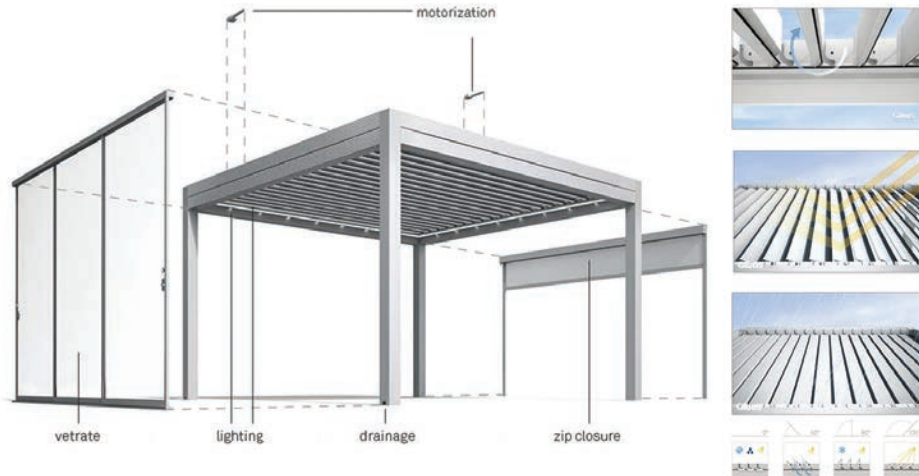

VELENDIA

Pergolas

Fabric DRALON with TEFLON protection

Parasols

PALLADIO STANDARD

dim:
ø250, ø300, ø350, ø400 cm
300x300, 350x350, 400x400,
200x300, 300x400 cm

MILANO BRACCIO

dim:
350x350, 300x400 cm